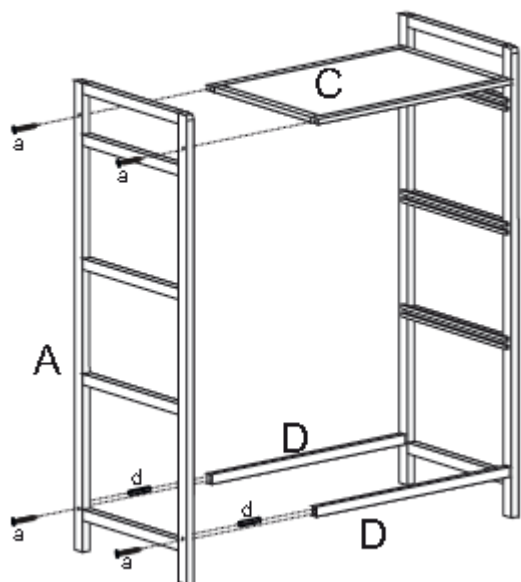

item 1609328

Maximum weight basket: 4kg.

1

2

3

4

5