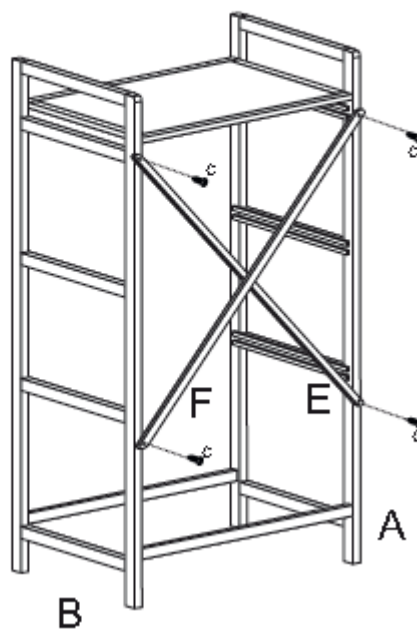

item 1609328

Maximum weight basket: 4kg.

1

2

3

4

5