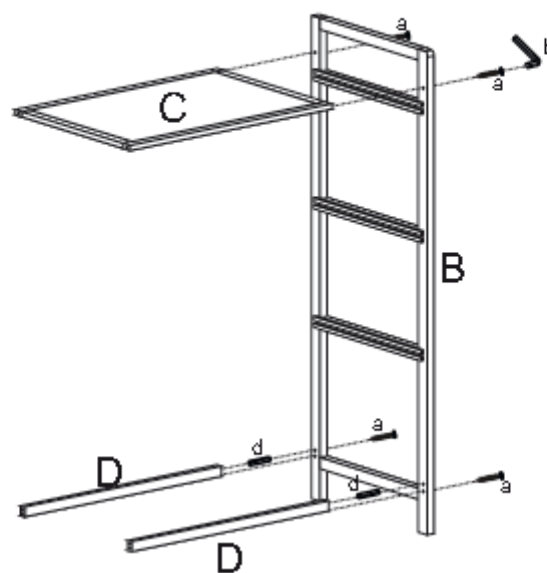

item 1609328

Maximum weight basket: 4kg.

1

2

3

4

5